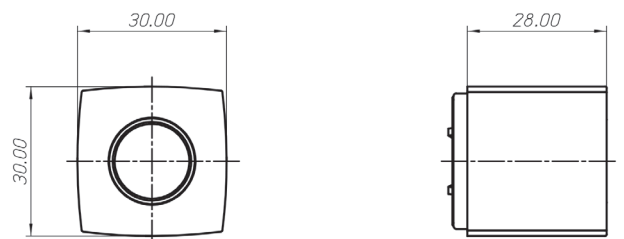

#### FINISHES

White

Black

Matt chrome

\* Foro ø M4 - Screw hole ø M4